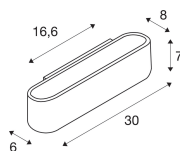

Scheda tecnica SLV Ossa Aluminium  
Bianca | Adatto per 1x R7s

[Visualizza il prodotto](#)

## Dati tecnici

SKU	260580
EAN	4024163142212
Codice Produttore	151411
Marca	SLV
Nome del fabbricante	OSSA 300 LED wandarmatuur, ovaal, wit, R7s 118mm, max. 120W, up/down
Garanzia Totale di Lampadadiretta	5 anni
Vita Media Utile (ora)	0

## Dimensioni

Lunghezza (mm)	300
Larghezza (mm)	65
Altezza (mm)	80