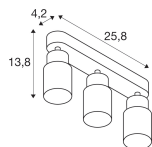

Scheda tecnica SLV Puri 2.0 Aluminium Faretto Bianca | Adatto per 3x GU10

[Visualizza il prodotto](#)

Dati tecnici

SKU	260592
EAN	4024163294041
Codice Produttore	1008322
Marca	SLV
Nome del fabbricante	PURI 2.0 Tube, wand- en plafondopbouwarmatuur, long, 3x max. 6W GU10,
Garanzia Totale di Lampadadiretta	5 anni
Vita Media Utile (ora)	0

Dimensioni

Lunghezza (mm)	258
Larghezza (mm)	55
Altezza (mm)	138

Informazioni sul sensore

Tipo di sensore	Nessun sensore
-----------------	----------------

Perché scegliere Lampadadiretta?

-  **Specialista** dell'illuminazione
-  Piani di illuminazione **personalizzati**
-  Fino a **7 anni** di garanzia
-  Resi facili entro **14 giorni**