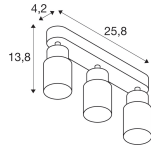

Scheda tecnica SLV Puri 2.0 Aluminium Faretto Nero | Adatto per 3x GU10

[Visualizza il prodotto](#)

Dati tecnici

SKU	260588
EAN	4024163294058
Codice Produttore	1008321
Marca	SLV
Nome del fabbricante	PURI 2.0 Tube, wand- en plafondopbouwarmatuur, long, 3x max. 6W GU10,
Garanzia Totale di Lampadadiretta	5 anni
Vita Media Utile (ora)	0

Dimensioni

Lunghezza (mm)	258
Larghezza (mm)	55
Altezza (mm)	138

Informazioni sul sensore

Tipo di sensore	Nessun sensore
-----------------	----------------

Perché scegliere Lampadadiretta?

-  **Specialista** dell'illuminazione
-  Piani di illuminazione **personalizzati**
-  Fino a **7 anni** di garanzia
-  Resi facili entro **14 giorni**