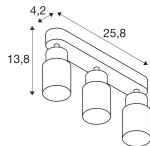

Scheda tecnica SLV Puri 2.0
Aluminium Faretto Nero | Adatto per
3x GU10

[Visualizza il prodotto](#)

Dati tecnici

SKU	260585
EAN	4024163294065
Codice Produttore	1008320
Marca	SLV
Nome del fabbricante	PURI 2.0 Tube, wand- en plafondopbouwarmatuur, long, 3x max. 6W GU10,
Garanzia Totale di Lampadadiretta	5 anni
Vita Media Utile (ora)	0

Dimensioni

Lunghezza (mm)	258
Larghezza (mm)	55
Altezza (mm)	138

Informazioni sul sensore

Tipo di sensore	Nessun sensore
-----------------	----------------

Perché scegliere Lampadadiretta?

Specialista dell'illuminazione