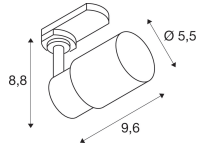

Scheda tecnica SLV Luce A Binario Puri 2.0 3 Fasi Aluminium Nero | Adatto per 1x GU10 - Dimmerabile

[Visualizza il prodotto](#)

Dati tecnici

SKU	262240
EAN	4024163294607
Codice Produttore	1008266
Marca	SLV
Nome del fabbricante	PURI 2.0 Tube 3-fase zw/zw 1xGU10
Garanzia Totale di Lampadadiretta	5 anni
Vita Media Utile (ora)	0

Dimensioni

Lunghezza (mm)	69
Larghezza (mm)	55
Altezza (mm)	140

Informazioni sul sensore

Tipo di sensore	Nessun sensore
-----------------	----------------

Perché scegliere Lampadadiretta?

 **Specialista** dell'illuminazione  Piani di illuminazione **personalizzati**