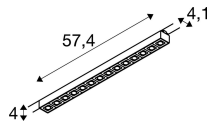

Scheda tecnica SLV Faretto a binario Sight Evo 3 Fasi Aluminium Bianca Singolo 18W 2250lm 60D - 840 Bianco Freddo | Miglior Resa Cromatica

[Visualizza il prodotto](#)

Dati tecnici

SKU	262188
EAN	4024163318792
Codice Produttore	1010145
Marca	SLV
Nome del fabbricante	SIGHT EVO 3-f spot single rectangular 4000 K 18 W 60° white / black
Garanzia Totale di Lampadadiretta	5 anni
Vita Media Utile (ora)	30000

Informazioni tecniche

Tecnologia	LED Integrato
Potenza Lampada	18W
Voltaggio (V)	220-240
Dimmerabile	Non dimmerabile
Codice Colore	840 Bianco Freddo
Colore della Luce (Kelvin)	4000 Bianco Freddo
Indice di Resa Cromatica (Ra)	90-99 - Perfetta resa cromatica
Colore Chiaro	Bianco
Impostazione del Colore	Colore unico
Flusso Luminoso (Lumen)	2250lm
Efficienza (Lm/W)	125
Luce d'Emergenza	Senza luce di emergenza

Angolo del Fascio luminoso (gradi)	60
Fattore Potenza	>0.95
Tipo di Prodotto	Faretti a Binario LED

Dettagli sulla plafoniera

Montaggio	Su Binario, Ceiling
Inclinabile	No
Protezione da solidi e liquidi	IP20
Protezione da impatti	IK02 - 0.20 Joule
Alloggiamento	Alluminio
Colore dell'Apparecchio	Bianco
Copertura Ottica	Other

Dimensioni

Lunghezza (mm)	574
Larghezza (mm)	41
Altezza (mm)	40

Informazioni sul sensore

Tipo di sensore	Nessun sensore
-----------------	----------------

Perché scegliere Lampadadiretta?

-  **Specialista** dell'illuminazione
-  Piani di illuminazione **personalizzati**
-  Fino a **7 anni** di garanzia
-  Resi facili entro **14 giorni**