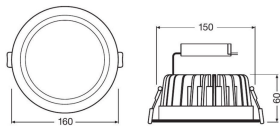

## Scheda tecnica Ledvance Downlight LED 25W 4000K 2340lm Ø200mm | DALI Dimmerabile

[Visualizza il prodotto](#)

## Dettagli sulla plafoniera

Montaggio	Incasso
Spazio richiesto (mm)	200
Protezione da solidi e liquidi	IP20
Temperatura di Lavoro	Da - 20 a + 40
Alloggiamento	Alluminio
Colore dell'Apparecchio	Bianco
Colore del Rivestimento	Bianco
Product Serie	Downlight

## Dimensioni

Altezza (mm)	67
Diametro (mm)	220

 [Informazioni sul sensore dell'illuminazione](#)  [Piani di illuminazione personalizzati](#)

Tipo di sensore

Fino a **7 anni di garanzia**

Nessun sensore

Resi facili entro **14 giorni**