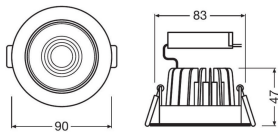

Scheda tecnica Ledvance Faretto LED IP20 Adjustable 3000K 8W | DALI

[Visualizza il prodotto](#)

Dati tecnici

SKU	230578
EAN	4058075042155
Codice Produttore	4058075042155
Marca	Ledvance
Nome del fabbricante	SPOT LED DALI ADJUST 8W/3000K IP20
Garanzia Totale di Lampadadiretta	5 anni
Vita Media Utile (ora)	50000

Informazioni tecniche

Tecnologia	LED Integrato
Potenza Lampada	8W
Voltaggio (V)	220-240
Dimmerabile	Sì, dimmerabile
Codice Colore	830 Bianco Caldo
Colore della Luce (Kelvin)	3000 Bianco Caldo
Indice di Resa Cromatica (Ra)	80-89 - Buona resa cromatica
Colore Chiaro	Bianco
Impostazione del Colore	Colore unico
Flusso Luminoso (Lumen)	660lm
Efficienza (Lm/W)	82.5