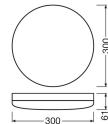

[Visualizza il prodotto](#)

Dati tecnici

SKU	231356
EAN	4058075062207
Codice Produttore	LVSFCC300830
Marca	Ledvance
Nome del fabbricante	Surface-C LED 300 24W/3000K IK10
Garanzia Totale di Lampadadiretta	5 anni
Vita Media Utile (ora)	50000
D-Mark	Sì

Informazioni tecniche

Tecnologia	LED Integrato
Sostituto (Watt)	2x26
Potenza Lampada	24W
Voltaggio (V)	220-240
Dimmerabile	Non dimmerabile
Codice Colore	830 Bianco Caldo
Colore della Luce (Kelvin)	3000 Bianco Caldo
Indice di Resa Cromatica (Ra)	80-89 - Buona resa cromatica
Colore Chiaro	Bianco
Impostazione del Colore	Colore unico