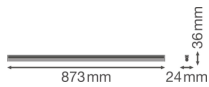

Scheda tecnica Ledvance Reglette LED Linear Compatto High Output 15W
1500lm - 840 Bianco Freddo | 90cm

[Visualizza il prodotto](#)

Dati tecnici

SKU	234128
EAN	4058075106253
Codice Produttore	4058075106253
Marca	Ledvance
Nome del fabbricante	LN COMP HO 900 15W/4000K
Garanzia Totale di Lampadadiretta	5 anni
Vita Media Utile (ora)	50000

Informazioni tecniche

Tecnologia	LED Integrato
Sostituto (Watt)	1x21
Potenza Lampada	15W
Voltaggio (V)	220-240
Dimmerabile	Non dimmerabile
Colore Chiaro	Bianco
Codice Colore	840 Bianco Freddo
Colore della Luce (Kelvin)	4000 Bianco Freddo
Indice di Resa Cromatica (Ra)	80-89 - Buona resa cromatica
Impostazione del Colore	Colore unico
Flusso Luminoso (Lumen)	1500lm
Efficienza (Lm/W)	100
Fattore Potenza	>0.50

Lampadina inclusa	Sì
Compatibile per Esterni	No
Lunghezza	90cm
Tipo di Prodotto	Reglette LED

Dettagli sulla plafoniera

Montaggio	Superficie
Protezione da solidi e liquidi	IP20
Protezione da impatti	IK03 - 0.35 joule
Alloggiamento	Policarbonato
Colore dell'Apparecchio	Bianco
Colore del Rivestimento	Bianco
Luce d'Emergenza	Senza luce di emergenza
Product Serie	Linear

Dimensioni

Lunghezza (mm)	873
Larghezza (mm)	24
Altezza (mm)	36

Informazioni sul sensore

Tipo di sensore Nessun sensore

Perché scegliere Lampadadiretta?

Specialista dell'illuminazione

Piani di illuminazione **personalizzati**