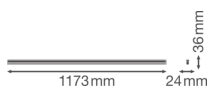

Scheda tecnica Ledvance Reglette LED Linear Compatto High Output 20W  
2000lm - 830 Luce Calda | 120cm

[Visualizza il prodotto](#)

## Informazioni tecniche

Tecnologia	LED Integrato
Sostituto (Watt)	1x54
Potenza Lampada	20W
Voltaggio (V)	220-240
Dimmerabile	Non dimmerabile
Colore Chiaro	Bianco
Codice Colore	830 Bianco Caldo
Colore della Luce (Kelvin)	3000 Bianco Caldo
Indice di Resa Cromatica (Ra)	80-89 - Buona resa cromatica
Impostazione del Colore	Colore unico
Flusso Luminoso (Lumen)	2000lm
Efficienza (Lm/W)	100
Fattore Potenza	>0.50

## Dimensioni

Lunghezza (mm)	1173
Larghezza (mm)	24
Altezza (mm)	36