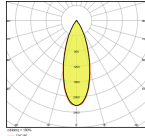

Scheda tecnica Ledvance Downlight
LED Performance Nero 8W 650lm 40D
- 830 Luce Calda | 90x83mm

[Visualizza il prodotto](#)

Dati tecnici

SKU	234261
EAN	4058075114067
Codice Produttore	4058075114067
Marca	Ledvance
Nome del fabbricante	SP SQUARE DK ADJ 8W/3000K FL BK
Garanzia Totale di Lampadadiretta	5 anni
Vita Media Utile (ora)	50000

Informazioni tecniche

Tecnologia	LED Integrato
Potenza Lampada	8W
Voltaggio (V)	220-240
Dimmerabile	Non dimmerabile
Codice Colore	830 Bianco Caldo
Colore della Luce (Kelvin)	3000 Bianco Caldo
Indice di Resa Cromatica (Ra)	80-89 - Buona resa cromatica
Colore Chiaro	Bianco
Impostazione del Colore	Colore unico
Flusso Luminoso (Lumen)	650lm
Efficienza (Lm/W)	90