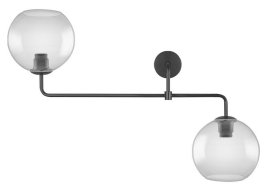

## Scheda tecnica Ledvance Faretto LED Doppio Vintage 1906 Globe E27 | Vetro Smoke

[Visualizza il prodotto](#)

### Dati tecnici

SKU	235520
EAN	4058075216822
Codice Produttore	4058075216822
Marca	Ledvance
Nome del fabbricante	1906 GLOBE DOUBLE 800X270X500 G SM
Garanzia Totale di Lampadadiretta	5 anni

### Dettagli sulla plafoniera

Connessione Infisso	Morsetto a vite
Protezione da solidi e liquidi	IP20
Alloggiamento	Vetro
Colore del Rivestimento	Fumo
Product Serie	Vintage 1906

## Dimensioni

Larghezza (mm)	800
Altezza (mm)	516
Diametro (mm)	200