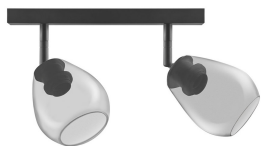

Scheda tecnica Ledvance Faretto LED Vintage 1906 Cono E27 | Vetro Smoke

[Visualizza il prodotto](#)

Dati tecnici

SKU	235518
EAN	4058075216907
Codice Produttore	4058075216907
Marca	Ledvance
Nome del fabbricante	1906 CONE SPOT 2X 450X170X230 G SM
Garanzia Totale di Lampadadiretta	5 anni

Informazioni tecniche

Attacco	E27
Tecnologia	Apparecchio senza lampadina
Voltaggio (V)	220-240
Dimmerabile	Non dimmerabile
Compatibile con	E27
Lampadina inclusa	No
Numero di lampadine	2
Potenza Lampada	40
Inclinabile	Sì
Montaggio	Ceiling
Tipo di Prodotto	Retrofit Decorative Lighting

Dettagli sulla plafoniera

Connessione Infisso	Morsetto a vite
Protezione da solidi e liquidi	IP20
Alloggiamento	Vetro
Colore del Rivestimento	Fumo
Product Serie	Vintage 1906

Dimensioni

Larghezza (mm)	350
Altezza (mm)	265
Diametro (mm)	130