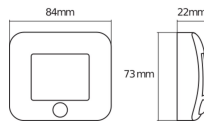

Scheda tecnica Ledvance LED Luce notturna Hall Nightlux Argento 0.25W - 840

[Visualizza il prodotto](#)

Dati tecnici

SKU	236731
EAN	4058075260672
Codice Produttore	4058075260672
Marca	Ledvance
Nome del fabbricante	NIGHTLUX HALL SI BLI1

Informazioni tecniche

Tecnologia	LED Integrato
Potenza Lampada	0.25W
Dimmerabile	Non dimmerabile
Lampadina inclusa	Sì
Codice Colore	840 Bianco Freddo
Colore della Luce (Kelvin)	4000 Bianco Freddo
Indice di Resa Cromatica (Ra)	80-89 - Buona resa cromatica
Colore Chiaro	Bianco
Impostazione del Colore	Colore unico
Flusso Luminoso (Lumen)	14lm
Efficienza (Lm/W)	56
Inclinabile	No
Montaggio	Montaggio a parete
Luce d'Emergenza	Senza luce di emergenza