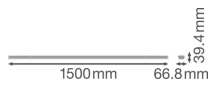

Scheda tecnica Ledvance TruSys Performance Rail System 50W 8000lm - 840 Bianco Freddo | Fascio luminoso stretto - Emergenza 3H

[Visualizza il prodotto](#)

Dati tecnici

SKU	237603
EAN	4058075291232
Codice Produttore	4058075291232
Marca	Ledvance
Nome del fabbricante	TRUSYS PFM 50W/4000K N EM AT 3H

Informazioni tecniche

Tecnologia	LED Integrato
Potenza Lampada	50W
Voltaggio (V)	220-240
Dimmerabile	Sì, dimmerabile
Colore Chiaro	Bianco
Codice Colore	840 Bianco Freddo
Colore della Luce (Kelvin)	4000 Bianco Freddo
Indice di Resa Cromatica (Ra)	80-89 - Buona resa cromatica
Impostazione del Colore	Colore unico
Flusso Luminoso (Lumen)	8000lm
Efficienza (Lm/W)	160
Fattore Potenza	>0.90
Lampadina inclusa	Sì
Tipo di Prodotto	Binari per sistemi LED

Dettagli sulla plafoniera

Protezione da solidi e liquidi	IP20
Luce d'Emergenza	Con luce di emergenza
Product Serie	Performance

Dimensioni

Lunghezza (mm)	1500
Larghezza (mm)	67

Informazioni sul sensore

Tipo di sensore	Nessun sensore
-----------------	----------------