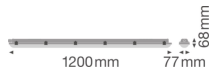

Scheda tecnica Ledvance Stagna LED Stagna Value 40W 4800lm - 840 Bianco Freddo | 120cm

[Visualizza il prodotto](#)

Dati tecnici

SKU	236361
EAN	4058075300828
Codice Produttore	4058075300828
Marca	Ledvance
Nome del fabbricante	DP VAL 1200 40W/4000K IP65
Garanzia Totale di Lampadadiretta	3 anni
Vita Media Utile (ora)	50000
D-Mark	Sì

Informazioni tecniche

Tecnologia	LED Integrato
Sostituto (Watt)	2x36
Potenza Lampada	40W
Voltaggio (V)	220-240
Dimmerabile	Non dimmerabile
Colore Chiaro	Bianco
Codice Colore	840 Bianco Freddo
Colore della Luce (Kelvin)	4000 Bianco Freddo
Indice di Resa Cromatica (Ra)	80-89 - Buona resa cromatica
Impostazione del Colore	Colore unico
Flusso Luminoso (Lumen)	4800lm
Efficienza (Lm/W)	120
Fattore Potenza	>0.90

Lampadina inclusa	Sì
Lunghezza	120cm
Tipo di Prodotto	Reglette Stagne LED

Dettagli sulla plafoniera

Montaggio	Superficie
Connessione Infisso	Morsetto senza viti
Copertura Ottica	PC (Policarbonato)
Protezione da solidi e liquidi	IP65
Protezione da impatti	IK08 - 5 Joule
Temperatura di Lavoro	Da - 20 a + 40
Colore dell'Apparecchio	Grigio
Colore del Rivestimento	Grigio
Luce d'Emergenza	Senza luce di emergenza
Product Serie	Value

Dimensioni

Lunghezza (mm)	1208
Larghezza (mm)	83
Altezza (mm)	70

Informazioni sul sensore

Tipo di sensore

Perché scegliere Lampadadiretta?

Nessun sensore

Specialista dell'illuminazione

Piani di illuminazione **personalizzati**