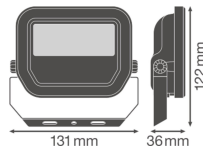

Scheda tecnica Ledvance Proiettore LED GEN 3 Bianca 10W 1100lm 100D - 830 Luce Calda | IP65 - Simmetrico

[Visualizza il prodotto](#)

Dati tecnici

SKU	239561
EAN	4058075420861
Codice Produttore	4058075420861
Marca	Ledvance
Nome del fabbricante	FL PFM 10W/3000K SYM 100 WT
Garanzia Totale di Lampadadiretta	5 anni
Vita Media Utile (ora)	70000

Informazioni tecniche

Tecnologia	LED Integrato
Potenza Lampada	10W
Sostituto (Watt)	20
Voltaggio (V)	220-240
Dimmerabile	Non dimmerabile
Codice Colore	830 Bianco Caldo
Colore della Luce (Kelvin)	3000 Bianco Caldo
Indice di Resa Cromatica (Ra)	80-89 - Buona resa cromatica
Colore Chiaro	Bianco
Impostazione del Colore	Colore unico
Flusso Luminoso (Lumen)	1100lm

Efficienza (Lm/W)	110
Angolo del Fascio luminoso (gradi)	100
Fattore Potenza	>0.90
Tipo di Prodotto	Proiettori LED

Dettagli sulla plafoniera

Montaggio	Superficie
Connessione Infisso	Cavo, 3 poli
Copertura Ottica	Vetro
Distribuzione Luminosità	Simmetrico
Protezione da solidi e liquidi	IP65
Protezione da impatti	IK07 - 2 Joule
Temperatura di Lavoro	-30 to +50
Colore dell'Apparecchio	Bianco
Alloggiamento	Alluminio
Colore del Rivestimento	Bianco
Product Serie	Performance

Dimensioni

Lunghezza (mm)	122
Larghezza (mm)	131
Altezza (mm)	36

Perché scegliere Lampadadiretta?

Informazioni sul sensore

Tipo di sensore  **Specialista** dell'illuminazione  Piani di illuminazione **personalizzati**
Nessun sensore