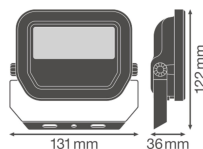

Scheda tecnica Ledvance Proiettore LED GEN 3 Nero 10W 1200lm 100D - 840 Bianco Freddo | IP65 - Simmetrico

[Visualizza il prodotto](#)

## Informazioni tecniche

Tecnologia	LED Integrato
Potenza Lampada	10W
Sostituto (Watt)	20
Voltaggio (V)	220-240
Dimmerabile	Non dimmerabile
Codice Colore	840 Bianco Freddo
Colore della Luce (Kelvin)	4000 Bianco Freddo
Indice di Resa Cromatica (Ra)	80-89 - Buona resa cromatica
Colore Chiaro	Bianco
Impostazione del Colore	Colore unico
Flusso Luminoso (Lumen)	1200lm

## Dimensioni

Lunghezza (mm)	122
Larghezza (mm)	131
Altezza (mm)	36