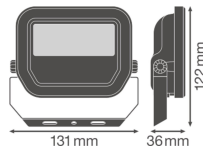

Scheda tecnica Ledvance Proiettore LED GEN 3 Bianca 10W 1200lm 100D - 840 Bianco Freddo | IP65 - Simmetrico

[Visualizza il prodotto](#)

Dati tecnici

SKU	239588
EAN	4058075420908
Codice Produttore	4058075420908
Marca	Ledvance
Nome del fabbricante	FL PFM 10W/4000K SYM 100 WT
Garanzia Totale di Lampadadiretta	5 anni
Vita Media Utile (ora)	70000

Informazioni tecniche

Tecnologia	LED Integrato
Potenza Lampada	10W
Sostituto (Watt)	20
Voltaggio (V)	220-240
Dimmerabile	Non dimmerabile
Codice Colore	840 Bianco Freddo
Colore della Luce (Kelvin)	4000 Bianco Freddo
Indice di Resa Cromatica (Ra)	80-89 - Buona resa cromatica
Colore Chiaro	Bianco
Impostazione del Colore	Colore unico
Flusso Luminoso (Lumen)	1200lm

Efficienza (Lm/W)	120
Angolo del Fascio luminoso (gradi)	100
Fattore Potenza	>0.90
Tipo di Prodotto	Proiettori LED

Dettagli sulla plafoniera

Montaggio	Superficie
Connessione Infisso	Cavo, 3 poli
Copertura Ottica	Vetro
Distribuzione Luminosità	Simmetrico
Protezione da solidi e liquidi	IP65
Protezione da impatti	IK07 - 2 Joule
Temperatura di Lavoro	-30 to +50
Colore dell'Apparecchio	Bianco
Alloggiamento	Alluminio
Colore del Rivestimento	Bianco
Product Serie	Performance

Dimensioni

Lunghezza (mm)	122
Larghezza (mm)	131
Altezza (mm)	36

Perché scegliere Lampadadiretta?

Informazioni sul sensore

Tipo di sensore  **Specialista** dell'illuminazione  Piani di illuminazione **personalizzati**
Nessun sensore