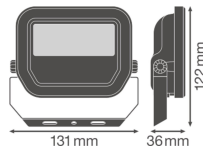

Scheda tecnica Ledvance Proiettore LED GEN 3 Bianca 10W 1200lm 100D - 865 Luce del Giorno | IP65 - Simmetrico

[Visualizza il prodotto](#)

## Informazioni tecniche

Tecnologia	LED Integrato
Potenza Lampada	10W
Sostituto (Watt)	20
Voltaggio (V)	220-240
Dimmerabile	Non dimmerabile
Codice Colore	865 Luce Del Giorno
Colore della Luce (Kelvin)	6500 Luce Del Giorno
Indice di Resa Cromatica (Ra)	80-89 - Buona resa cromatica
Colore Chiaro	Bianco
Impostazione del Colore	Colore unico
Flusso Luminoso (Lumen)	1200lm

## Dimensioni

Lunghezza (mm)	122
Larghezza (mm)	131
Altezza (mm)	36