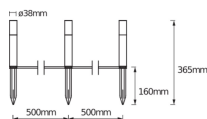

Scheda tecnica Ledvance LED Smart+ Spotlight Giardino Polo 3 Dot Extention 3.1W - Multicolor | RGBW