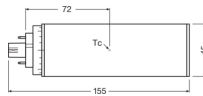

Scheda tecnica Osram Dulux-TE LED 16W 1620lm - 830 Luce Calda - | 4-Pin - Sostitutiva 32W

[Visualizza il prodotto](#)