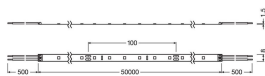

Scheda tecnica Ledvance Strisce LED Value 600 27.5W 600lm 24v - 840 Bianco Freddo | 50M/8mm

[Visualizza il prodotto](#)

Dati tecnici

SKU	251575
EAN	4058075597419
Codice Produttore	4058075597419
Marca	Ledvance
Nome del fabbricante	LS VAL-600/840/50 10X1 LEDV
Garanzia Totale di Lampadadiretta	3 anni
Vita Media Utile (ora)	20000

Informazioni tecniche

Tecnologia	LED
Potenza Lampada	27.5W
Voltaggio (V)	24
Dimmerabile	Non dimmerabile
Codice Colore	840 Bianco Freddo
Colore della Luce (Kelvin)	4000 Bianco Freddo
Colore Chiaro	Bianco
Indice di Resa Cromatica (Ra)	80-89 - Buona resa cromatica
Impostazione del Colore	Colore unico
Flusso Luminoso (Lumen)	600lm
Efficienza (Lm/W)	98

Protezione da solidi e liquidi	IP00
Tipo di Prodotto	Strisce LED

Info prodotto

Led's per meter	60
-----------------	----

Dimensioni

Lunghezza (mm)	50000
Larghezza (mm)	8
Altezza (mm)	2

Informazioni sul sensore