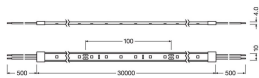

## Scheda tecnica Ledvance Strisce LED Value 27.5W 2740lm 24v - 840 Bianco Freddo | 30M/10mm

[Visualizza il prodotto](#)

### Dati tecnici

SKU	251152
EAN	4058075597471
Codice Produttore	4058075597471
Marca	Ledvance
Nome del fabbricante	LED STRIP VALUE-600 30 meter reel -600/840/30/IP65
Garanzia Totale di Lampadadiretta	3 anni
Vita Media Utile (ora)	20000

### Informazioni tecniche

Tecnologia	LED
Potenza Lampada	27.5W
Voltaggio (V)	24
Dimmerabile	Non dimmerabile
Codice Colore	840 Bianco Freddo
Colore della Luce (Kelvin)	4000 Bianco Freddo
Colore Chiaro	Bianco
Indice di Resa Cromatica (Ra)	80-89 - Buona resa cromatica
Impostazione del Colore	Colore unico
Flusso Luminoso (Lumen)	2740lm
Efficienza (Lm/W)	94

## Dimensioni

Lunghezza (mm)	30000
Larghezza (mm)	10
Altezza (mm)	4