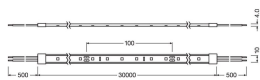

## Scheda tecnica Ledvance Strisce LED Value 27.5W 2740lm 24v - 865 Luce Del Giorno | 30M/10mm

[Visualizza il prodotto](#)

### Dati tecnici

SKU	251149
EAN	4058075597488
Codice Produttore	4058075597488
Marca	Ledvance
Nome del fabbricante	LED STRIP VALUE-600 30 meter reel -600/865/30/IP65
Garanzia Totale di Lampadadiretta	3 anni
Vita Media Utile (ora)	20000

## Dimensioni

Lunghezza (mm)

30000

Larghezza (mm)

10

Altezza (mm)

4