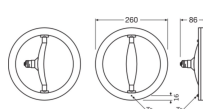

Scheda tecnica Osram Circolux LED E27 Ghiaccio 14.5W
1521lm - 827 Bianco Molto Caldo | Sostitutiva 100W

[Visualizza il prodotto](#)

Dati tecnici

SKU	242635
EAN	4058075606999
Codice Produttore	4058075606999
Marca	Osram
Nome del fabbricante	LED CIRCOLUX 14,5W/827 230VFRE274X1 OSRAM
Quantità confezione bulk	4
Garanzia Totale di Lampadadiretta	4 anni
Classe efficienza energetica	F
Vita Media Utile (ora)	15000

Informazioni tecniche

Tecnologia	LED
Tipo di Prodotto	E27 LED
Sostituto (Watt)	100
Voltaggio (V)	220-240
Potenza Lampada	14.5W
Dimmerabile	Non dimmerabile
Attacco	E27
Codice Colore	827 Bianco Molto Caldo
Colore della Luce (Kelvin)	2700 Bianco Molto Caldo
Indice di Resa Cromatica (Ra)	80-89 - Buona resa cromatica

Dimensioni

Diametro (mm)	260
Forma	Cerchio

Perché scegliere Lampadadiretta?

Specialista dell'illuminazione

Piani di illuminazione **personalizzati**

Fino a **7 anni** di garanzia

Resi facili entro **14 giorni**