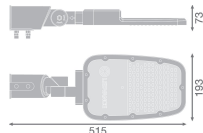

Scheda tecnica Ledvance Proiettore LED Area Medio Grigio 65W 8450lm 160x58D - 730 Luce Calda | IP66 - Simmetrico

[Visualizza il prodotto](#)

Dati tecnici

SKU	245552
EAN	4058075725195
Codice Produttore	4058075725195
Marca	Ledvance
Nome del fabbricante	SL AREA MD V 65W 730 RV 20ST GY
Garanzia Totale di Lampadadiretta	5 anni
Vita Media Utile (ora)	70000

Informazioni tecniche

Tecnologia	LED Integrato
Potenza Lampada	65W
Voltaggio (V)	220-240
Dimmerabile	Non dimmerabile
Codice Colore	730 Bianco Caldo
Colore della Luce (Kelvin)	3000 Bianco Caldo
Indice di Resa Cromatica (Ra)	70-79
Colore Chiaro	Bianco
Impostazione del Colore	Colore unico
Flusso Luminoso (Lumen)	8450lm
Angolo del Fascio luminoso (gradi)	160x58

Fattore Potenza	>0.90
Tipo di Prodotto	Illuminazione pubblica e stradale LED

Dettagli sulla plafoniera

Montaggio	Ingresso laterale
Distribuzione Luminosità	Simmetrico
Protezione da solidi e liquidi	IP66
Protezione da impatti	IK08 - 5 Joule
Temperatura di Lavoro	-30 to +50
Colore dell'Apparecchio	Grigio
Alloggiamento	Alluminio
Colore del Rivestimento	Grigio
Product Serie	RV20ST

Dimensioni

Lunghezza (mm)	513
Larghezza (mm)	73
Altezza (mm)	193

Informazioni sul sensore

Tipo di sensore	Nessun sensore
-----------------	----------------

Perché scegliere Lampadadiretta?

-  **Specialista** dell'illuminazione
-  Piani di illuminazione **personalizzati**
-  Fino a **7 anni** di garanzia
-  Resi facili entro **14 giorni**