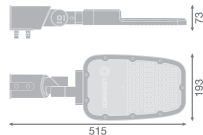

Scheda tecnica Ledvance Proiettore LED Area Medio Grigio 65W 8775lm 160x58D - 740 Bianco Freddo | IP66 - Simmetrico

[Visualizza il prodotto](#)

Dati tecnici

SKU	245553
EAN	4058075725218
Codice Produttore	4058075725218
Marca	Ledvance
Nome del fabbricante	SL AREA MD V 65W 740 RV 20ST GY
Garanzia Totale di Lampadadiretta	5 anni
Vita Media Utile (ora)	70000

Informazioni tecniche

Tecnologia	LED Integrato
Potenza Lampada	65W
Voltaggio (V)	220-240
Dimmerabile	Non dimmerabile
Codice Colore	740 Bianco Freddo
Colore della Luce (Kelvin)	4000 Bianco Freddo
Indice di Resa Cromatica (Ra)	70-79
Colore Chiaro	Bianco
Impostazione del Colore	Colore unico
Flusso Luminoso (Lumen)	8775lm
Efficienza (Lm/W)	135

Angolo del Fascio luminoso (gradi)	160x58
Fattore Potenza	>0.90
Tipo di Prodotto	Illuminazione pubblica e stradale LED

Dettagli sulla plafoniera

Montaggio	Ingresso laterale
Distribuzione Luminosita	Simmetrico
Protezione da solidi e liquidi	IP66
Protezione da impatti	IK08 - 5 Joule
Temperatura di Lavoro	-30 to +50
Colore dell'Apparecchio	Grigio
Alloggiamento	Alluminio
Colore del Rivestimento	Grigio
Product Serie	RV20ST

Dimensioni

Lunghezza (mm)	513
Larghezza (mm)	73
Altezza (mm)	193

Informazioni sul sensore

Tipo di sensore Nessun sensore

Perché scegliere Lampadadiretta?

Specialista dell'illuminazione

Piani di illuminazione **personalizzati**