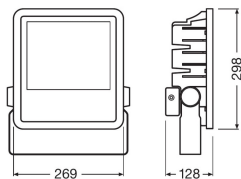

Scheda tecnica Ledvance Proiettore LED 150W 6500K 15000lm IP65 Nero | Simmetrico - Sostitutiva 400W

[Visualizza il prodotto](#)

Dati tecnici

SKU	224765
EAN	4058075811027
Codice Produttore	4058075811027
Marca	Ledvance
Nome del fabbricante	FLOODLIGHTLED 150W/6500K BLACK IP65
Garanzia Totale di Lampadadiretta	3 anni
Vita Media Utile (ora)	50000

Informazioni tecniche

Tecnologia	LED Integrato
Potenza Lampada	150W
Sostituto (Watt)	150
Voltaggio (V)	220-240
Dimmerabile	Non dimmerabile
Codice Colore	865 Luce Del Giorno
Colore della Luce (Kelvin)	6500 Luce Del Giorno
Indice di Resa Cromatica (Ra)	80-89 - Buona resa cromatica
Colore Chiaro	Bianco
Impostazione del Colore	Colore unico
Flusso Luminoso (Lumen)	15000lm