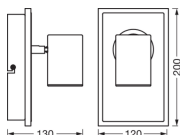

[Visualizza il prodotto](#)

Dati tecnici

SKU	261274
EAN	4058075828384
Marca	Ledvance
Nome del fabbricante	DECOR SPOT MARS WHITE 1 Spot
Garanzia Totale di Lampadadiretta	5 anni
Vita Media Utile (ora)	30000

Informazioni tecniche

Tecnologia	LED Integrato
Voltaggio (V)	220-240
Potenza Lampada	16W
Dimmerabile	Non dimmerabile
Codice Colore	830 Bianco Caldo
Colore della Luce (Kelvin)	3000 Bianco Caldo
Indice di Resa Cromatica (Ra)	80-89 - Buona resa cromatica
Colore Chiaro	Bianco
Impostazione del Colore	Colore unico
Angolo del Fascio luminoso (gradi)	36
Flusso Luminoso (Lumen)	875lm
Efficienza (Lm/W)	53