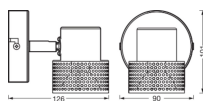

Scheda tecnica Ledvance LED Decor Faretto Cork Acciaio Bianca 3W 230lm - 827 Bianco Molto Caldo | Dimmerabile

[Visualizza il prodotto](#)

Dati tecnici

SKU	261248
EAN	4058075833296
Marca	Ledvance
Nome del fabbricante	DECOR SPOT CORK WHITE 1x3.4W 927 DIM
Garanzia Totale di Lampadadiretta	5 anni
Vita Media Utile (ora)	25000

Informazioni tecniche

Tecnologia	Apparecchio senza lampadina
Voltaggio (V)	220-240
Potenza Lampada	3W
Dimmerabile	Sì, dimmerabile
Compatibile con	GU10
Lampadina inclusa	Sì
Numero di lampadine	1
Potenza Lampada	3
Colore della Luce (Kelvin)	2700 Bianco Molto Caldo
Indice di Resa Cromatica (Ra)	90-99 - Perfetta resa cromatica
Colore Chiaro	Bianco
Impostazione del Colore	Colore unico
Angolo del Fascio luminoso (gradi)	36
Flusso Luminoso (Lumen)	230lm

Dimensioni

Lunghezza (mm)	90
Larghezza (mm)	126
Altezza (mm)	101

Informazioni sul sensore

Tipo di sensore	Nessun sensore
-----------------	----------------

Perché scegliere Lampadadiretta?

-  **Specialista** dell'illuminazione
-  Piani di illuminazione **personalizzati**
-  Fino a **7 anni** di garanzia
-  Resi facili entro **14 giorni**