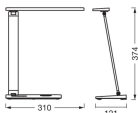

[Visualizza il prodotto](#)

Dati tecnici

SKU	262491
EAN	4058075842960
Marca	Ledvance
Nome del fabbricante	OFFICE LINE DESK BANKER 7WCCT D WT LEDV
Garanzia Totale di Lampadadiretta	5 anni
Vita Media Utile (ora)	25000

Informazioni tecniche

Tecnologia	LED Integrato
Voltaggio (V)	220-240
Potenza Lampada	7W
Dimmerabile	Sì, Touch
Numero di lampadine	1
Codice Colore	830 Bianco Caldo, 840 Bianco Freddo, 865 Luce Del Giorno
Colore della Luce (Kelvin)	3000 Bianco Caldo, 4000 Bianco Freddo, 6500 Luce Del Giorno
Indice di Resa Cromatica (Ra)	80-89 - Buona resa cromatica
Colore Chiaro	Bianco
Impostazione del Colore	CCT
Efficienza (Lm/W)	75
Fattore Potenza	>0.70