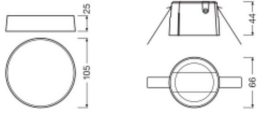

Scheda tecnica Ledvance Dali-2 Sensore Kit Per Montaggio Su Superficie

[Visualizza il prodotto](#)

Dati tecnici

SKU	250940
EAN	4058075843905
Codice Produttore	4058075843905
Marca	Ledvance
Nome del fabbricante	DALI-2 SENSORS CEILING MOUNTING KIT
Quantità confezione bulk	48
Garanzia Totale di Lampadadiretta	5 anni

Informazioni tecniche

Potenza Lampada	0.1W
Voltaggio (V)	10-22,5
Protezione da solidi e liquidi	IP20
Connessione Infisso	Morsetto senza viti
Montaggio	Incasso
Tipo di Prodotto	Accessory - Sensor

Info prodotto

Product Serie	DALI-2 SENSORS
---------------	----------------

Dimensioni

Altezza (mm) 44

Diametro (mm) 68

Informazioni sul sensore

Tipo di sensore Interruttore crepuscolare

Capacità di Rilevamento (gradi) 360