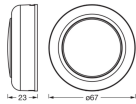

[Visualizza il prodotto](#)

Dati tecnici

SKU	253352
EAN	4058075849280
Codice Produttore	4058075849280
Marca	Osram
Nome del fabbricante	SMART DOT-IT TWIST & SHAKE RGBW
Garanzia Totale di Lampadadiretta	2 anni
Vita Media Utile (ora)	10000

Informazioni tecniche

Tecnologia	LED Integrato
Sostituto (Watt)	5
Potenza Lampada	0.5W
Voltaggio (V)	5
Dimmerabile	Sì, dimmerabile con Bluetooth
Codice Colore	840 Bianco Freddo
Colore della Luce (Kelvin)	4000 Bianco Freddo
Indice di Resa Cromatica (Ra)	80-89 - Buona resa cromatica
Colore Chiaro	Bianco
Impostazione del Colore	Colore unico, RGB
Flusso Luminoso (Lumen)	40lm