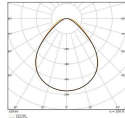

Scheda tecnica Ledvance Pannello A LED Eco 36W 3600lm - 865 Luce Del Giorno | 60X60cm - UGR <19

[Visualizza il prodotto](#)

Dati tecnici

SKU	251074
EAN	4099854187339
Codice Produttore	4099854187339
Marca	Ledvance
Nome del fabbricante	PANEL ECO 600 UGR<19 600 E 36W 865 U19
Garanzia Totale di Lampadadiretta	3 anni
Vita Media Utile (ora)	50000

Informazioni tecniche

Tecnologia	LED Integrato
Sostituto (Watt)	4x18
Potenza Lampada	36W
Voltaggio (V)	220-240
Dimmerabile	Non dimmerabile
Codice Colore	865 Luce Del Giorno
Colore della Luce (Kelvin)	6500 Luce Del Giorno
Indice di Resa Cromatica (Ra)	80-89 - Buona resa cromatica
Colore Chiaro	Bianco
Impostazione del Colore	Colore unico
Flusso Luminoso (Lumen)	3600lm

Dimensioni

Dimensioni dei pannelli LED	60x60cm
Lunghezza (mm)	595
Larghezza (mm)	595
Altezza (mm)	32

Informazioni sul sensore Perché scegliere Lampadadiretta?

Tipo di sensore

Nessun sensore

Specialista dell'illuminazione