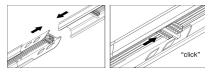

[Visualizza il prodotto](#)

Dati tecnici

SKU	262682
EAN	4099854190674
Marca	Ledvance
Nome del fabbricante	TRUSYS FLEX P 50W 865 W CL WT LEDV
Garanzia Totale di Lampadadiretta	5 anni
Vita Media Utile (ora)	100000

Informazioni tecniche

Tecnologia	LED Integrato
Sostituto (Watt)	2x58
Potenza Lampada	50W
Voltaggio (V)	220-240
Dimmerabile	Non dimmerabile
Colore Chiaro	Bianco
Codice Colore	865 Luce Del Giorno
Colore della Luce (Kelvin)	6500 Luce Del Giorno
Indice di Resa Cromatica (Ra)	80-89 - Buona resa cromatica
Impostazione del Colore	Colore unico
Flusso Luminoso (Lumen)	8600lm
Efficienza (Lm/W)	172
Angolo del Fascio luminoso (gradi)	100
Fattore Potenza	>0.95
Tipo di Prodotto	Binari per sistemi LED