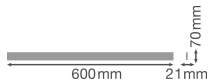

Dati tecnici

SKU	262543
EAN	4099854193606
Marca	Ledvance
Nome del fabbricante	TRUSYS FLEX BLIND COVER 600 WT LEDV
Quantità confezione bulk	1
Garanzia Totale di Lampadadiretta	5 anni

Informazioni tecniche

Vita Media Utile (ora)	0
Potenza Lampada	0W
Luce d'Emergenza	Senza luce di emergenza
Montaggio	Trunking
Colore dell'Apparecchio	Bianco
Tipo di Prodotto	Accessory - Trunking

Info prodotto

Product Serie TruSys® FLEX BLIND COVER

Dimensioni

Lunghezza (mm)	600
Larghezza (mm)	70