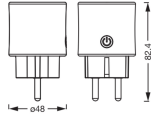

Dati tecnici

SKU	261389
EAN	4099854295256
Marca	Ledvance
Nome del fabbricante	SMART+ ZIGBEE Plug EU Black
Quantità confezione bulk	4
Garanzia Totale di Lampadadiretta	3 anni

Informazioni tecniche

Voltaggio (V)	220-240
Potenza Lampada	0W
Potenza Lampada	3680 W
Dimmerabile	Non dimmerabile
Colore del Rivestimento	Nero
Protezione da solidi e liquidi	IP20
Tipo di Prodotto	Power Plug

Perché scegliere Lampadadiretta?

Dimensioni

Specialista dell'illuminazione	Piani di illuminazione personalizzati		
Altezza (mm)	82	Fino a 7 anni di garanzia	Resi facili entro 14 giorni
Diametro (mm)	48