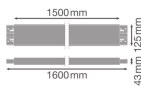

Scheda tecnica Ledvance Lineare Indiviled Infill Nero 1500

[Visualizza il prodotto](#)

Dati tecnici

SKU	262645
EAN	4099854297021
Marca	Ledvance
Nome del fabbricante	LN INV INFILL 1500 BK LEDV
Quantità confezione bulk	1
Garanzia Totale di Lampadadiretta	5 anni

Info prodotto

Product Serie	LINEAR INDIVILED INFILL
---------------	-------------------------

Dimensioni

Lunghezza (mm) 1600

Larghezza (mm) 125

Informazioni sul sensore

Tipo di sensore Nessun sensore

Perché scegliere Lampadadiretta?