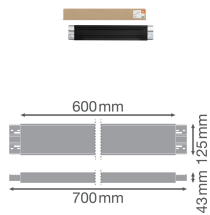

## Scheda tecnica Ledvance Lineare Indiviled Infill Nero 600

[Visualizza il prodotto](#)

### Dimensioni

Lunghezza (mm)	700
----------------	-----

Larghezza (mm)

125