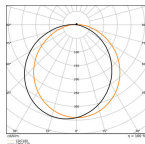

[Visualizza il prodotto](#)

Dati tecnici

SKU	254854
EAN	4099854481031
Codice Produttore	4099854481031
Marca	Ledvance
Nome del fabbricante	BLKH CBO RD EYELID 325 WT LEDV
Quantità confezione bulk	1

Informazioni tecniche

Luce d'Emergenza	Senza luce di emergenza
Montaggio	Montaggio a parete
Colore dell'Apparecchio	Bianco
Tipo di Prodotto	Accessori - Bulkhead

Dimensioni

Altezza (mm)

⁷⁷ Perché scegliere Lampadadiretta?

Diametro (mm)

325

Specialista dell'illuminazione

Piani di illuminazione **personalizzati**

Informazioni sul sensore

Fino a **7 anni** di garanzia

Resi facili entro **14 giorni**

Tipo di sensore

Nessun sensore