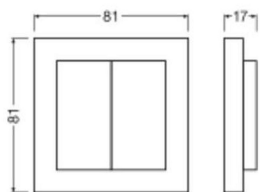

Scheda tecnica Ledvance Interruttore Per Controllo dell'illuminazione | Kinetic Direct | Bianca |

[Visualizza il prodotto](#)

Dati tecnici

SKU	256291
EAN	4099854589799
Codice Produttore	4099854589799
Marca	Ledvance
Nome del fabbricante	SWITCH KINETIC DIRECT 4B WT M ZB
Quantità confezione bulk	1
Garanzia Totale di Lampadadiretta	5 anni

Informazioni tecniche

Lighting Control	Zigbee
Temperatura di Lavoro	-25 to +65
Colore del Rivestimento	Bianco
Tipo di Prodotto	Accessory - Switchgear Smart

Dimensioni

Lunghezza (mm)	17
Altezza (mm)	17
Larghezza (mm)	81

Perché scegliere Lampadadiretta?

Fino a **7 anni** di garanzia

Resi facili entro **14 giorni**