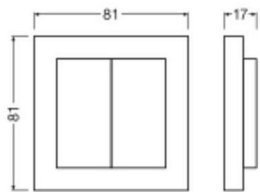

Scheda tecnica Ledvance Interruttore Per Controllo dell'illuminazione | Kinetic Direct | Grigio

[Visualizza il prodotto](#)

Dati tecnici

SKU	256295
EAN	4099854589850
Codice Produttore	4099854589850
Marca	Ledvance
Nome del fabbricante	SWITCH KINETIC DIRECT 4B GR ZB
Quantità confezione bulk	1
Garanzia Totale di Lampadadiretta	5 anni

Informazioni tecniche

Lighting Control	Zigbee
Temperatura di Lavoro	-25 to +65
Colore del Rivestimento	Grigio
Tipo di Prodotto	Accessory - Switchgear Smart

Dimensioni

Lunghezza (mm)	17
Altezza (mm)	17
Larghezza (mm)	81

Perché scegliere Lampadadiretta?

Fino a **7 anni** di garanzia

Resi facili entro **14 giorni**