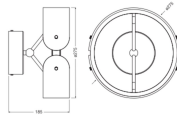

Scheda tecnica Ledvance Decor Curve Felt
Luce Da Parete Grigio 20W 530lm - 830
Luce Calda -

[Visualizza il prodotto](#)

Dati tecnici

SKU	262546
EAN	4099854611438
Marca	Ledvance
Nome del fabbricante	DECOR CURVE FELT WALL 20W 830 DG LEDV
Garanzia Totale di Lampadadiretta	5 anni
Vita Media Utile (ora)	30000

Informazioni tecniche

Tecnologia	LED Integrato
Voltaggio (V)	220-240
Potenza Lampada	20W
Dimmerabile	Non dimmerabile
Numero di lampadine	1
Codice Colore	830 Bianco Caldo
Colore della Luce (Kelvin)	3000 Bianco Caldo
Indice di Resa Cromatica (Ra)	80-89 - Buona resa cromatica
Colore Chiaro	Bianco
Impostazione del Colore	Colore unico
Angolo del Fascio luminoso (gradi)	100
Flusso Luminoso (Lumen)	530lm

Dimensioni

Lunghezza (mm)	275
Larghezza (mm)	185
Altezza (mm)	275

Informazioni sul sensore

Tipo di sensore	Nessun sensore
-----------------	----------------

Perché scegliere Lampadadiretta?

Specialista dell'illuminazione