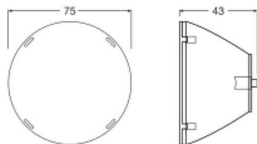

Scheda tecnica Ledvance Luce A Binario Riflettore Per 30W 15D

[Visualizza il prodotto](#)

Dati tecnici

SKU	256766
EAN	4099854616846
Codice Produttore	4099854616846
Marca	Ledvance
Nome del fabbricante	TRACKLIGHT SPOT REFLECTOR 30W 15DEG
Quantità confezione bulk	1
Garanzia Totale di Lampadadiretta	2 anni

Informazioni tecniche

Luce d'Emergenza	Senza luce di emergenza
Colore dell'Apparecchio	Trasparente
Tipo di Prodotto	Accessori - Binario LED

Dimensioni

Lunghezza (mm)	75
Altezza (mm)	43
Diametro (mm)	75

Perché scegliere Lampadadiretta?

Specialista dell'illuminazione Piani di illuminazione **personalizzati**

Informazioni sul sensore **Fino a 7 anni di garanzia** **Resi facili entro 14 giorni**

Tipo di sensore

Nessun sensore