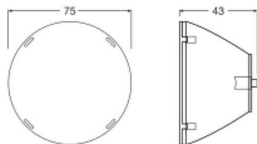

Scheda tecnica Ledvance Luce A Binario Riflettore Per 30W 50D

[Visualizza il prodotto](#)

Dati tecnici

SKU	256964
EAN	4099854616884
Codice Produttore	4099854616884
Marca	Ledvance
Nome del fabbricante	TRACKLIGHT SPOT REFLECTOR 30W 50DEG
Quantità confezione bulk	1
Garanzia Totale di Lampadadiretta	2 anni

Informazioni tecniche

Luce d'Emergenza	Senza luce di emergenza
Colore dell'Apparecchio	Trasparente
Tipo di Prodotto	Accessori - Binario LED

Dimensioni

Lunghezza (mm)	75
Altezza (mm)	43
Diametro (mm)	75

Perché scegliere Lampadadiretta?

Specialista dell'illuminazione **Piani di illuminazione personalizzati**

Informazioni sul sensore **Fino a 7 anni di garanzia** **Resi facili entro 14 giorni**

Tipo di sensore

Nessun sensore