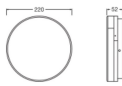

Scheda tecnica Ledvance Bulkhead
LED Surface Disc Bianca 14W 1680lm -
830-840 CCT | IP20

[Visualizza il prodotto](#)

Dati tecnici

SKU	260402
EAN	4099854640421
Codice Produttore	4099854640421
Marca	Ledvance
Nome del fabbricante	SURFACE DISC 220 V 14W ML 83040
Garanzia Totale di Lampadadiretta	5 anni
Vita Media Utile (ora)	100000

Informazioni tecniche

Tecnologia	LED Integrato
Sostituto (Watt)	18
Potenza Lampada	14W
Voltaggio (V)	220-240
Dimmerabile	Non dimmerabile
Codice Colore	830 Bianco Caldo, 840 Bianco Freddo
Colore della Luce (Kelvin)	3000 Bianco Caldo, 4000 Bianco Freddo
Indice di Resa Cromatica (Ra)	80-89 - Buona resa cromatica
Colore Chiaro	Bianco
Impostazione del Colore	CCT
Flusso Luminoso (Lumen)	1680lm

Dimensioni

Diametro (mm)	220
Altezza (mm)	52

Informazioni sul sensore

Tipo di sensore	Nessun sensore
-----------------	----------------

Perché scegliere Lampadadiretta?

Specialista dell'illuminazione

Piani di illuminazione **personalizzati**