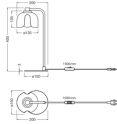

Scheda tecnica Ledvance Decor Corolle Lampada Da Tavolo Nero | Adatto per G9

[Visualizza il prodotto](#)

Dati tecnici

SKU	262628
EAN	4099854654336
Marca	Ledvance
Nome del fabbricante	DECOR COROLLE TABLE G9 BK LEDV
Garanzia Totale di Lampadadiretta	5 anni
Vita Media Utile (ora)	0

Informazioni tecniche

Tecnologia	Apparecchio senza lampadina
Voltaggio (V)	220-240
Potenza Lampada	0W
Dimmerabile	Non dimmerabile
Compatibile con	G9
Lampadina inclusa	No
Numero di lampadine	1
Potenza Lampada	5
Flusso Luminoso (Lumen)	0lm
Inclinabile	No
Montaggio	Lampada da tavolo
Copertura Ottica	Clear

Dimensioni

Lunghezza (mm)	150
Larghezza (mm)	200
Altezza (mm)	400

Informazioni sul sensore

Tipo di sensore	Nessun sensore
-----------------	----------------

Perché scegliere Lampadadiretta?

-  **Specialista** dell'illuminazione
-  Piani di illuminazione **personalizzati**
-  Fino a **7 anni** di garanzia
-  Resi facili entro **14 giorni**