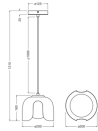

Scheda tecnica Ledvance Decor  
Corolle Luce Pendente Nero | 200mm  
- Adatto per E27

[Visualizza il prodotto](#)

## Dimensioni

Larghezza (mm)	1215
Altezza (mm)	1215
Diametro (mm)	200